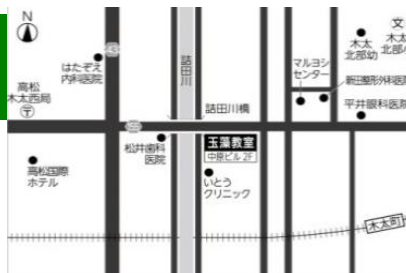

《新中3》

【英語】	現在完了(経験)・現在完了の疑問文・否定文
【数学】	式の展開(乗法公式)・因数分解

エフォートグループ 教室一覧

伏石教室

087-865-0600

伏石町 1392-6

琴電三条駅 東100メートル

仏生山教室

087-887-6000

仏生山町 甲418 2F

マルナカ仏生山店 真向い

木太教室

087-880-6000

木太町 3234-8 2F

国際ホテル 東400メートル

教えられる授業から学び取る学習へ