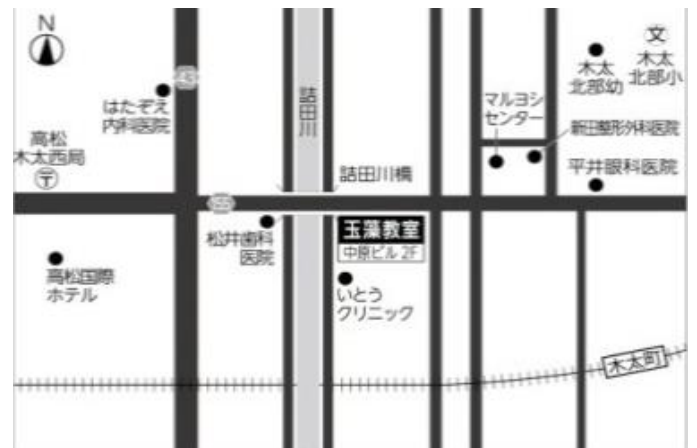

各コース3教科目の
受講費 **50%OFF!!**

【中学生】

講習費 表示価格から
中1・中2 **2,540円OFF!!**
中3 **4,400円OFF!!**

受講しやすいよう様々な割引制度をご用意しております。
ぜひご活用ください!!

エフォートグループ 教室一覧

伏石教室

087-865-0600

伏石町 1392-6

琴電三条駅 東100メートル

木太教室

087-880-6000

木太町 3234-8 2F

国際ホテル 東400メートル

【ホームページを開設しています】

* "Face Book" 更新中!

<http://effort-juku.com/>