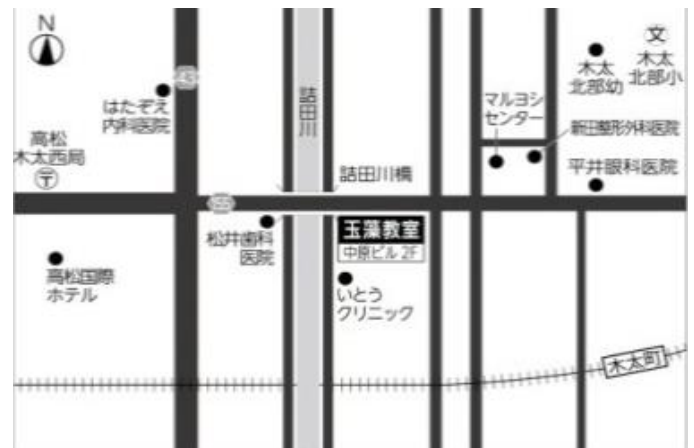

講習費 表示価格から
中1・中2 **2,540円OFF!!**
中3 **4,400円OFF!!**

受講しやすいよう様々な割引制度をご用意しております。
ぜひご活用ください!!

エフォートグループ 教室一覧

伏石教室

087-865-0600

伏石町 1392-6

琴電三条駅 東100メートル

木太教室

087-880-6000

木太町 3234-8 2F

国際ホテル 東400メートル

教えられる授業から学び取る学習へ

Effort

総合学習塾
エフォート

【ホームページを開設しています】

* "Face Book" 更新中!