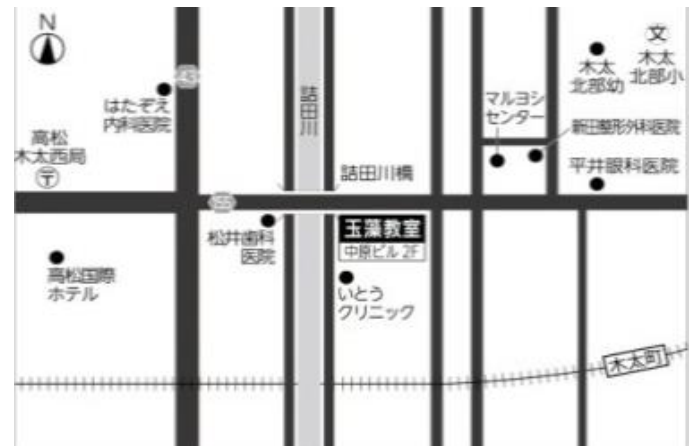

春の講習受講申込時に併せて入塾されたら 入塾金 **50%OFF!!**

エフォートグループ 教室一覧

伏石教室

087-865-0600

伏石町 1392-6

琴電三条駅 東 100メートル

木太教室

087-880-6000

木太町 3234-8 2F

国際ホテル 東 400メートル

【ホームページを開設しています】

* "Face Book" 更新中!

<http://effort-juku.com/>

総合学習塾エフォート

検索